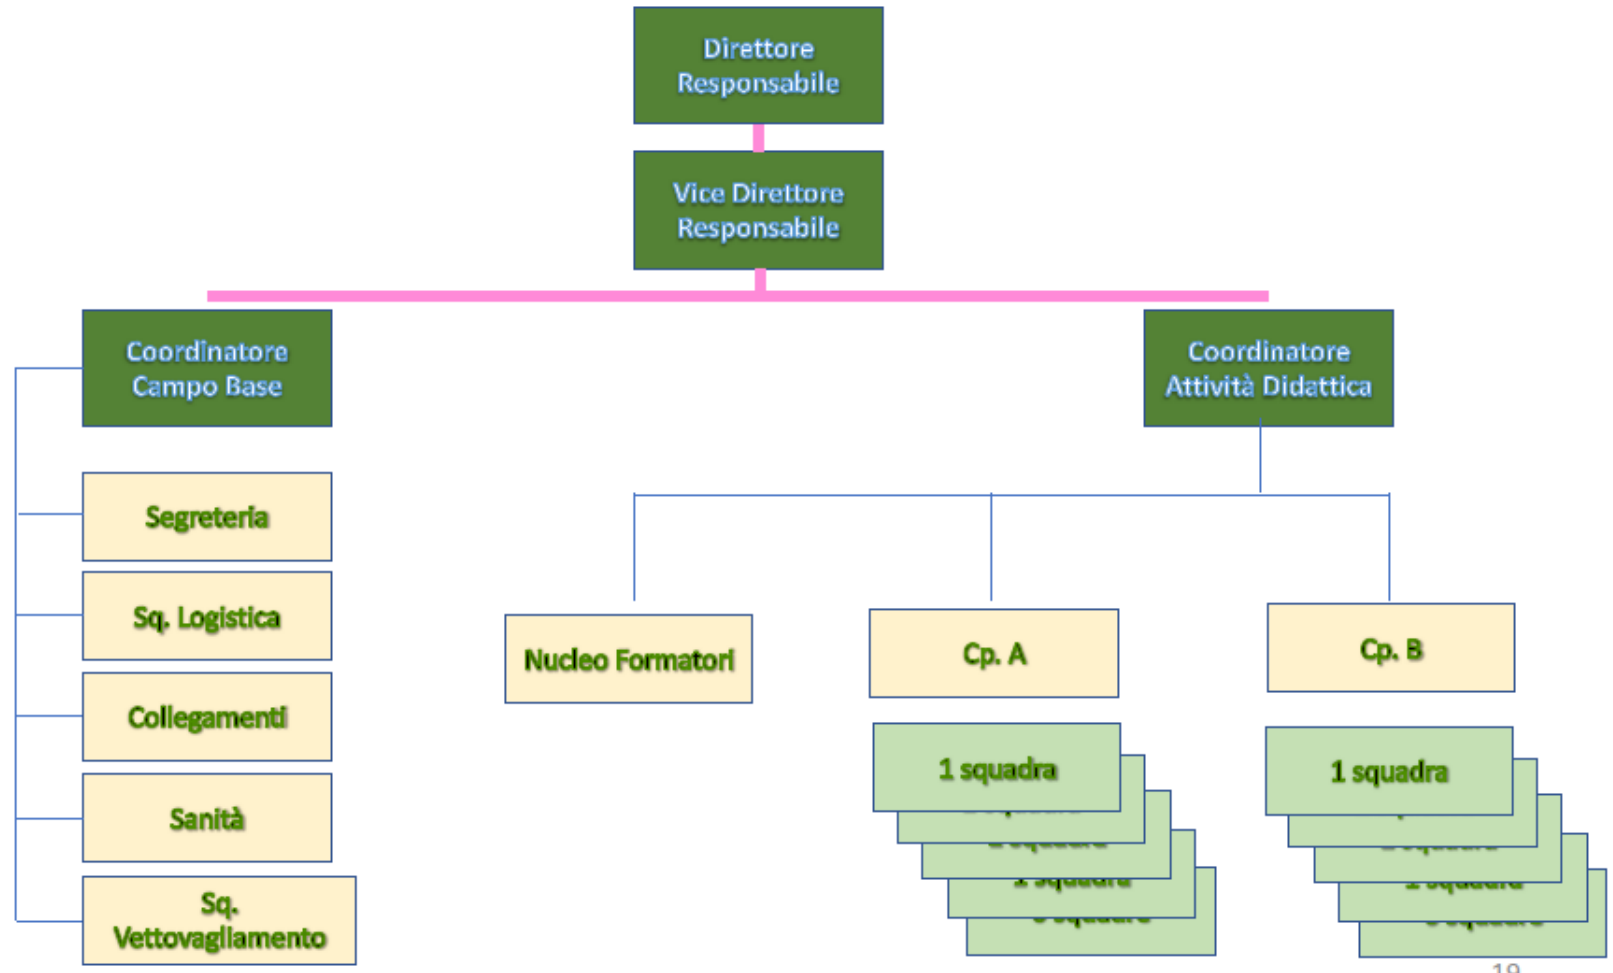

#CampiScuolaAna2022

...mettere il noi prima dell'io

Associazione Nazionale Alpini

QUAL È PERTANTO LO SCOPO DEI CAMPI SCUOLA DELL'ANA?

OFFRIRE AI GIOVANI L'OPPORTUNITA' DI VIVERE UNA BREVE MA INTENSA ESPERIENZA CARATTERIZZATA DALLO SVOLGIMENTO DI INTERESSANTI ATTIVITA' SIA INDIVIDUALI CHE DI GRUPPO TALI DA COSTITUIRE UN VALIDO RIFERIMENTO NELLO SVILUPPO DI CRESCITA DEI FREQUENTATORI

#CampiScuolaAna2022

...mettere il noi prima dell'io

Associazione Nazionale Alpini

Ogni campo base avrà una durata di 15 gg nel periodo dal 7 Luglio al 3 Settembre

12 campi base

#CampiScuolaAna2022
...mettere il noi prima dell'io

Associazione Nazionale Alpini

Struttura organizzativa campo scuola

Associazione Nazionale Alpini

Aspetti organizzativi

- **Oneri finanziari** : l'ANA sosterrà i principali costi del progetto campi scuola. Tuttavia sarà richiesto un contributo una tantum di 150 € a carico delle famiglie dei giovani partecipanti al corso.
- **Assicurazioni** : i frequentatori saranno assicurati a carico dell'ANA
- **Misure sanitarie e anti-COVID** : sarà predisposto un piano sanitario generale a cura della sanità alpina.
- **Regolamento interno ai campi scuola**: la vita all'interno del campo sarà disciplinata da norme contenute in un documento che sarà pubblicato sul sito dell'ANA
- L'ANA provvederà inoltre a fornire un uniforme composta da abbigliamento tecnico, le istruzioni per selezionare la propria taglia saranno pubblicate nel sito dell'ANA.
- I **DPI** necessari a condurre le attività operative saranno forniti dall'ANA