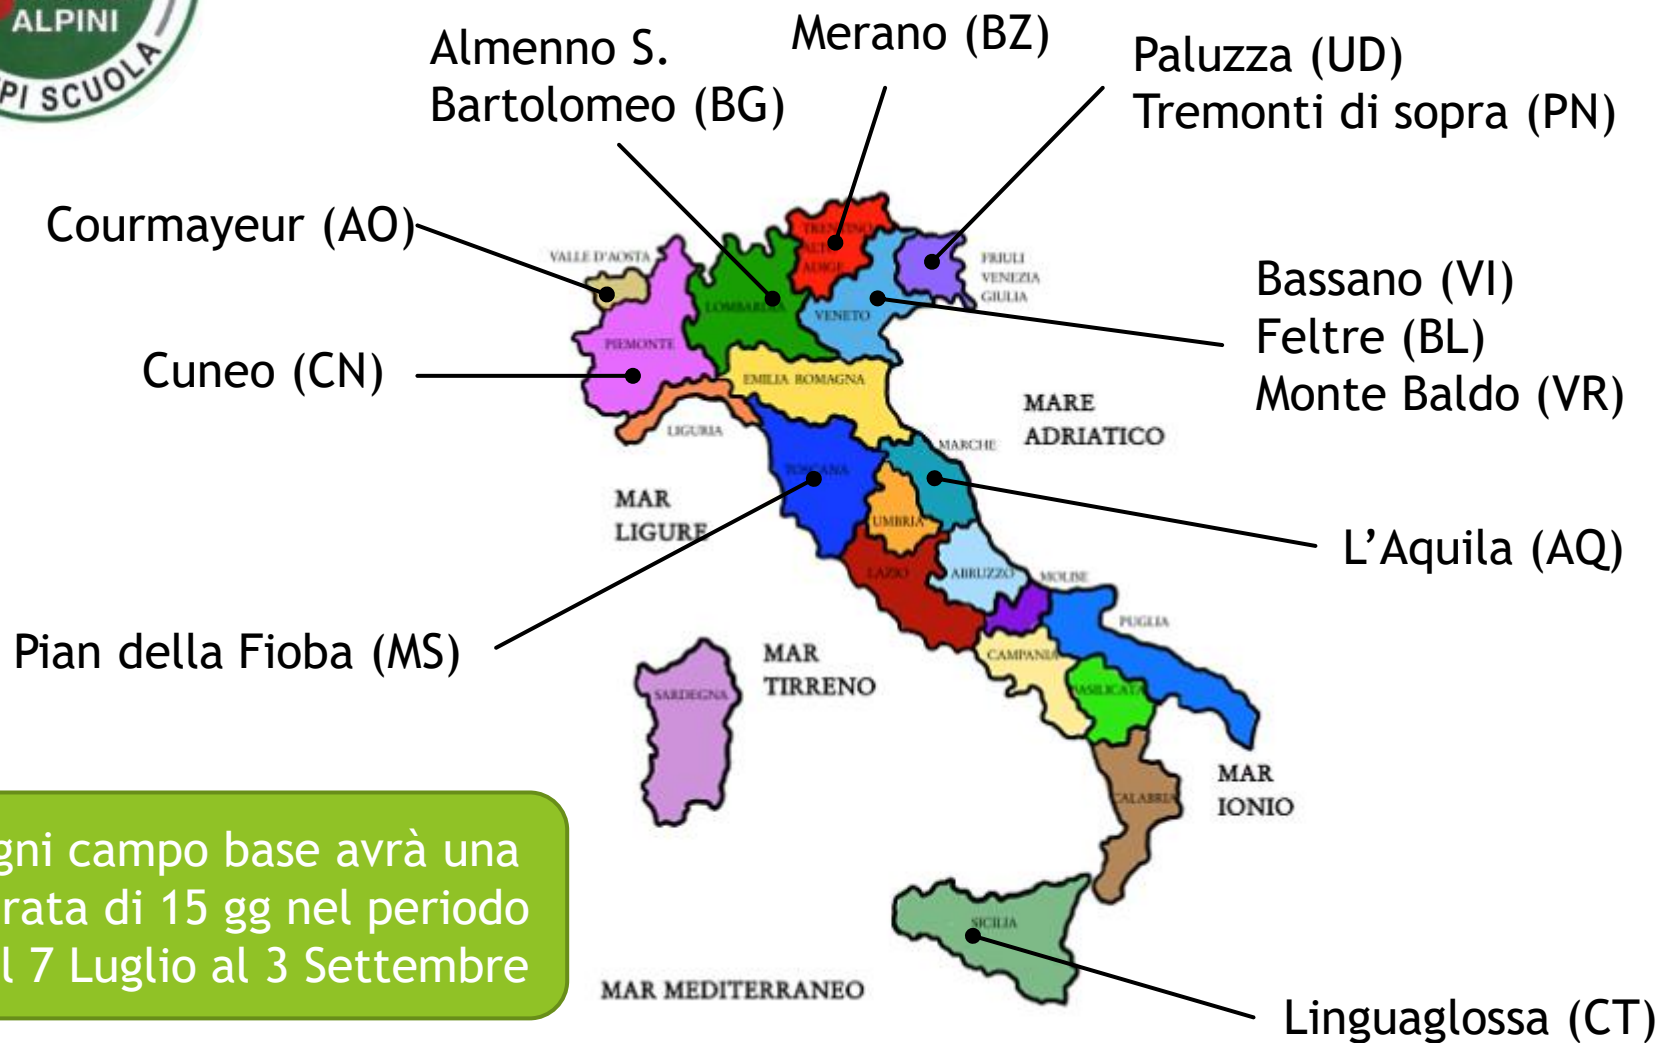

#CampiScuolaAna2022

...mettere il noi prima dell'io

Associazione Nazionale Alpini

QUAL È PERTANTO LO SCOPO DEI CAMPI SCUOLA DELL'ANA?

OFFRIRE AI GIOVANI L'OPPORTUNITA' DI VIVERE UNA BREVE MA INTENSA ESPERIENZA CARATTERIZZATA DALLO SVOLGIMENTO DI INTERESSANTI ATTIVITA' SIA INDIVIDUALI CHE DI GRUPPO TALI DA COSTITUIRE UN VALIDO RIFERIMENTO NELLO SVILUPPO DI CRESCITA DEI FREQUENTATORI

#CampiScuolaAna2022

...mettere il noi prima dell'io

Associazione Nazionale Alpini

Ogni campo base avrà una durata di 15 gg nel periodo dal 7 Luglio al 3 Settembre

12 campi base

#CampiScuolaAna2022
...mettere il noi prima dell'io